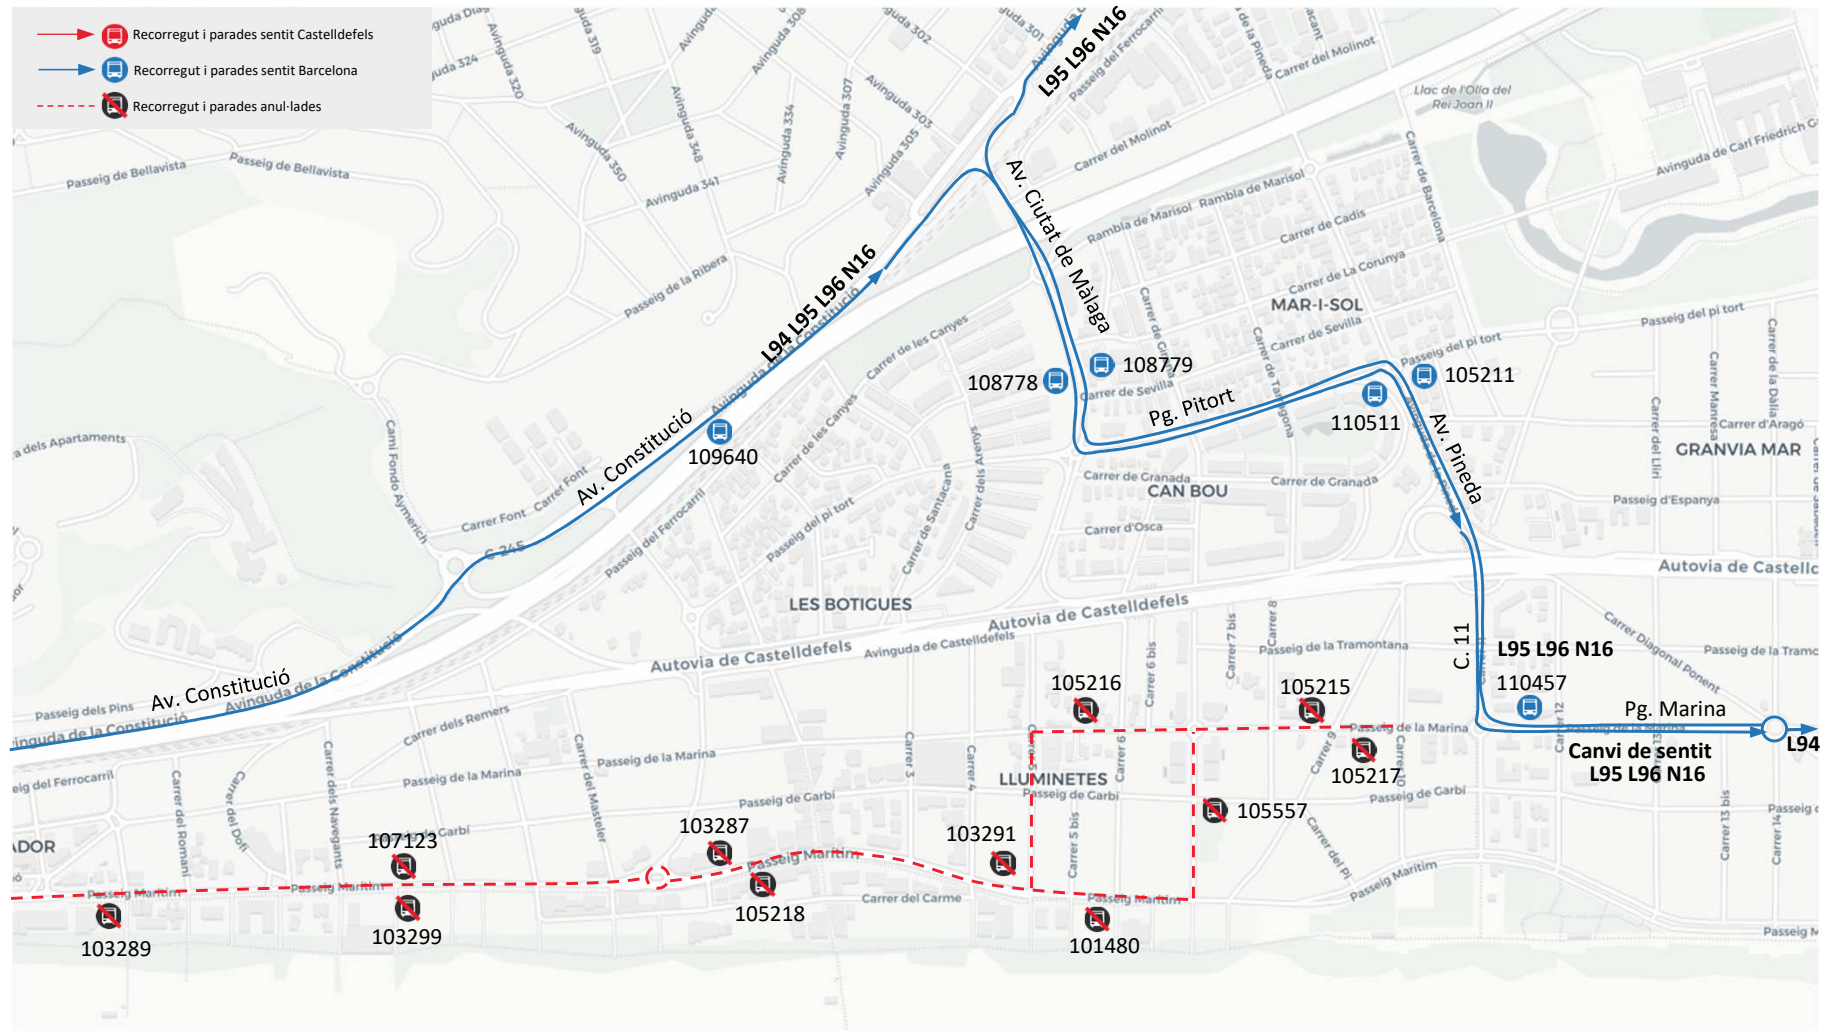

Avanza informa

Des del dia 23 de juny de 2022 a les 17.30 h. fins al 24 juny de 2022 a les 10.00 h.
Afectació de la línia CF1. Sant Joan, Les Botigues de Sitges.

Avanza informa

**Des del dia 23 de juny de 2022 a les 17.30 h. fins al 24 juny de 2022 a les 10.00 h.
Afectació de la línia L94. Sant Joan, Les Botigues de Sitges.**

Avanza informa

Des del dia 23 de juny de 2022 a les 17.30 h. fins al 24 juny de 2022 a les 10.00 h.
Afectació de les línies L94 i L95. Sant Joan, Castelldefels.

Avanza informa

**Des del dia 23 de juny de 2022 a les 17.30 h. fins al 24 juny de 2022 a les 10.00 h.
Afectació de la línia L96. Sant Joan, Castelldefels.**

Avanza informa

**Des del dia 23 de juny de 2022 a les 17.30 h. fins al 24 juny de 2022 a les 10.00 h.
Afectació de la línia N16 (sentit Castelldefels). Sant Joan, Castelldefels.**

Avanza informa

**Des del dia 23 de juny de 2022 a les 17.30 h. fins al 24 juny de 2022 a les 10.00 h.
Afectació de les línies L94, L95, L96 i N16 (sentit Barcelona). Sant Joan, Castelldefels.**

Avanza informa

**Des del dia 23 de juny de 2022 a les 17.30 h. fins al 24 juny de 2022 a les 10.00 h.
Afectació de les línies L94, L95, L96 i N16 (sentit Castelldefels). Sant Joan, Castelldefels.**