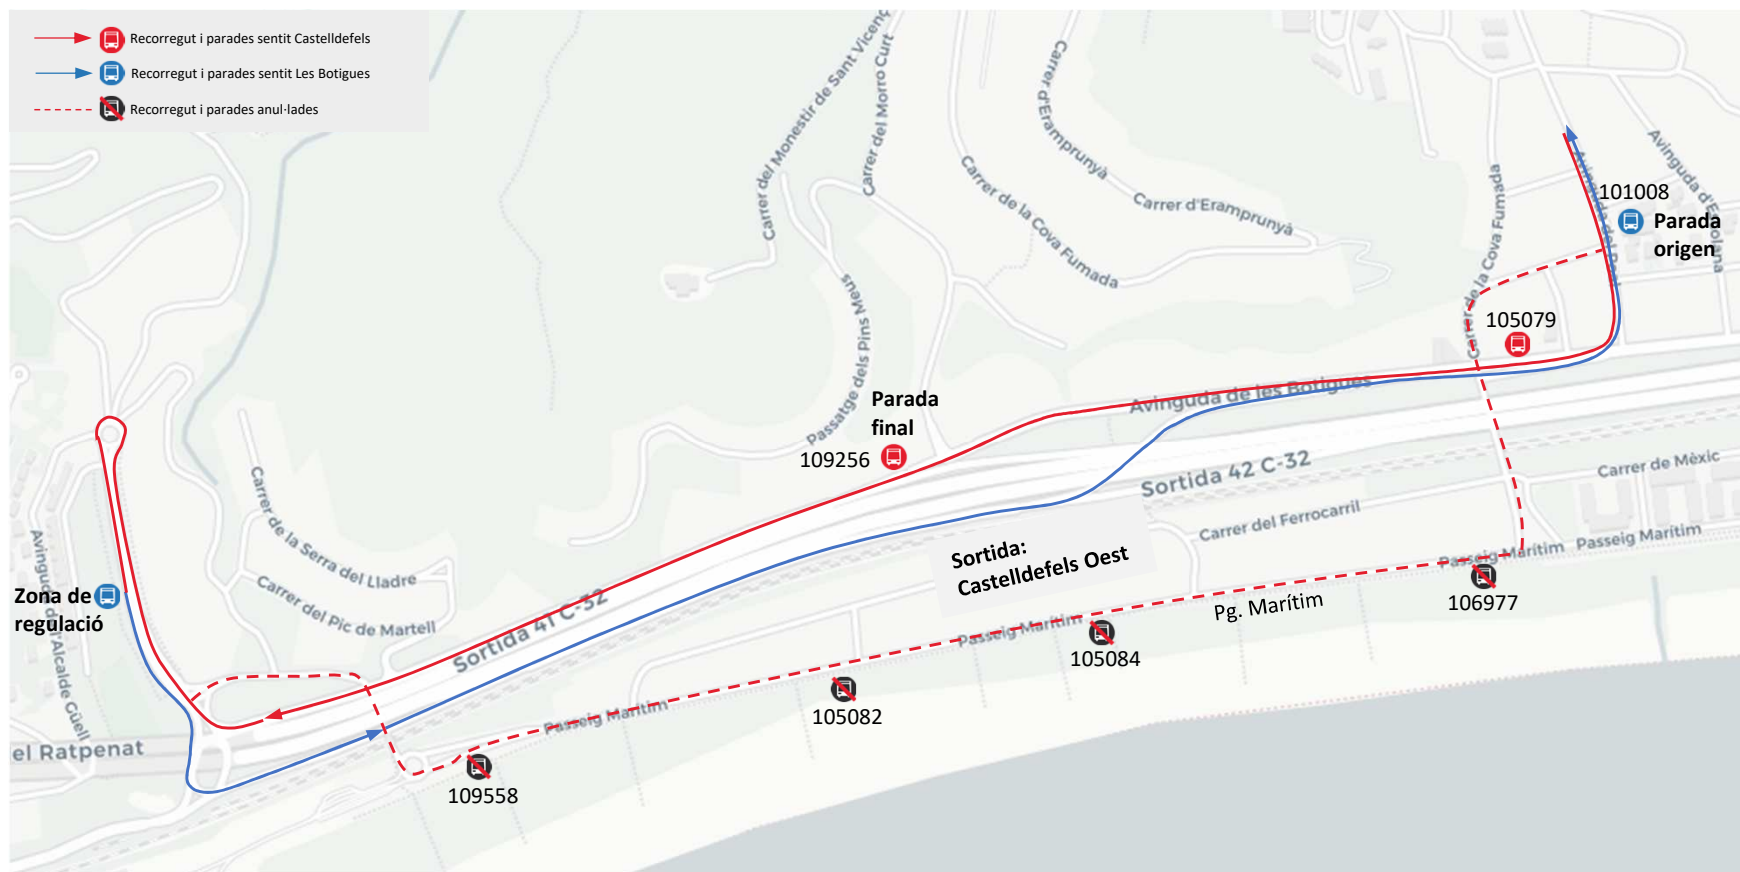

Avanza informa

Des del dia 23 de juny de 2022 a les 17.30 h. fins al 24 juny de 2022 a les 10.00 h.
Afectació de la línia CF1. Sant Joan, Les Botigues de Sitges.

Avanza informa

**Des del dia 23 de juny de 2022 a les 17.30 h. fins al 24 juny de 2022 a les 10.00 h.
Afectació de la línia L94. Sant Joan, Les Botigues de Sitges.**

Avanza informa

Des del dia 23 de juny de 2022 a les 17.30 h. fins al 24 juny de 2022 a les 10.00 h.
Afectació de les línies L94 i L95. Sant Joan, Castelldefels.

Avanza informa

**Des del dia 23 de juny de 2022 a les 17.30 h. fins al 24 juny de 2022 a les 10.00 h.
Afectació de la línia L96. Sant Joan, Castelldefels.**

Avanza informa

**Des del dia 23 de juny de 2022 a les 17.30 h. fins al 24 juny de 2022 a les 10.00 h.
Afectació de la línia N16 (sentit Castelldefels). Sant Joan, Castelldefels.**

Avanza informa

**Des del dia 23 de juny de 2022 a les 17.30 h. fins al 24 juny de 2022 a les 10.00 h.
Afectació de les línies L94, L95, L96 i N16 (sentit Barcelona). Sant Joan, Castelldefels.**

Avanza informa

**Des del dia 23 de juny de 2022 a les 17.30 h. fins al 24 juny de 2022 a les 10.00 h.
Afectació de les línies L94, L95, L96 i N16 (sentit Castelldefels). Sant Joan, Castelldefels.**