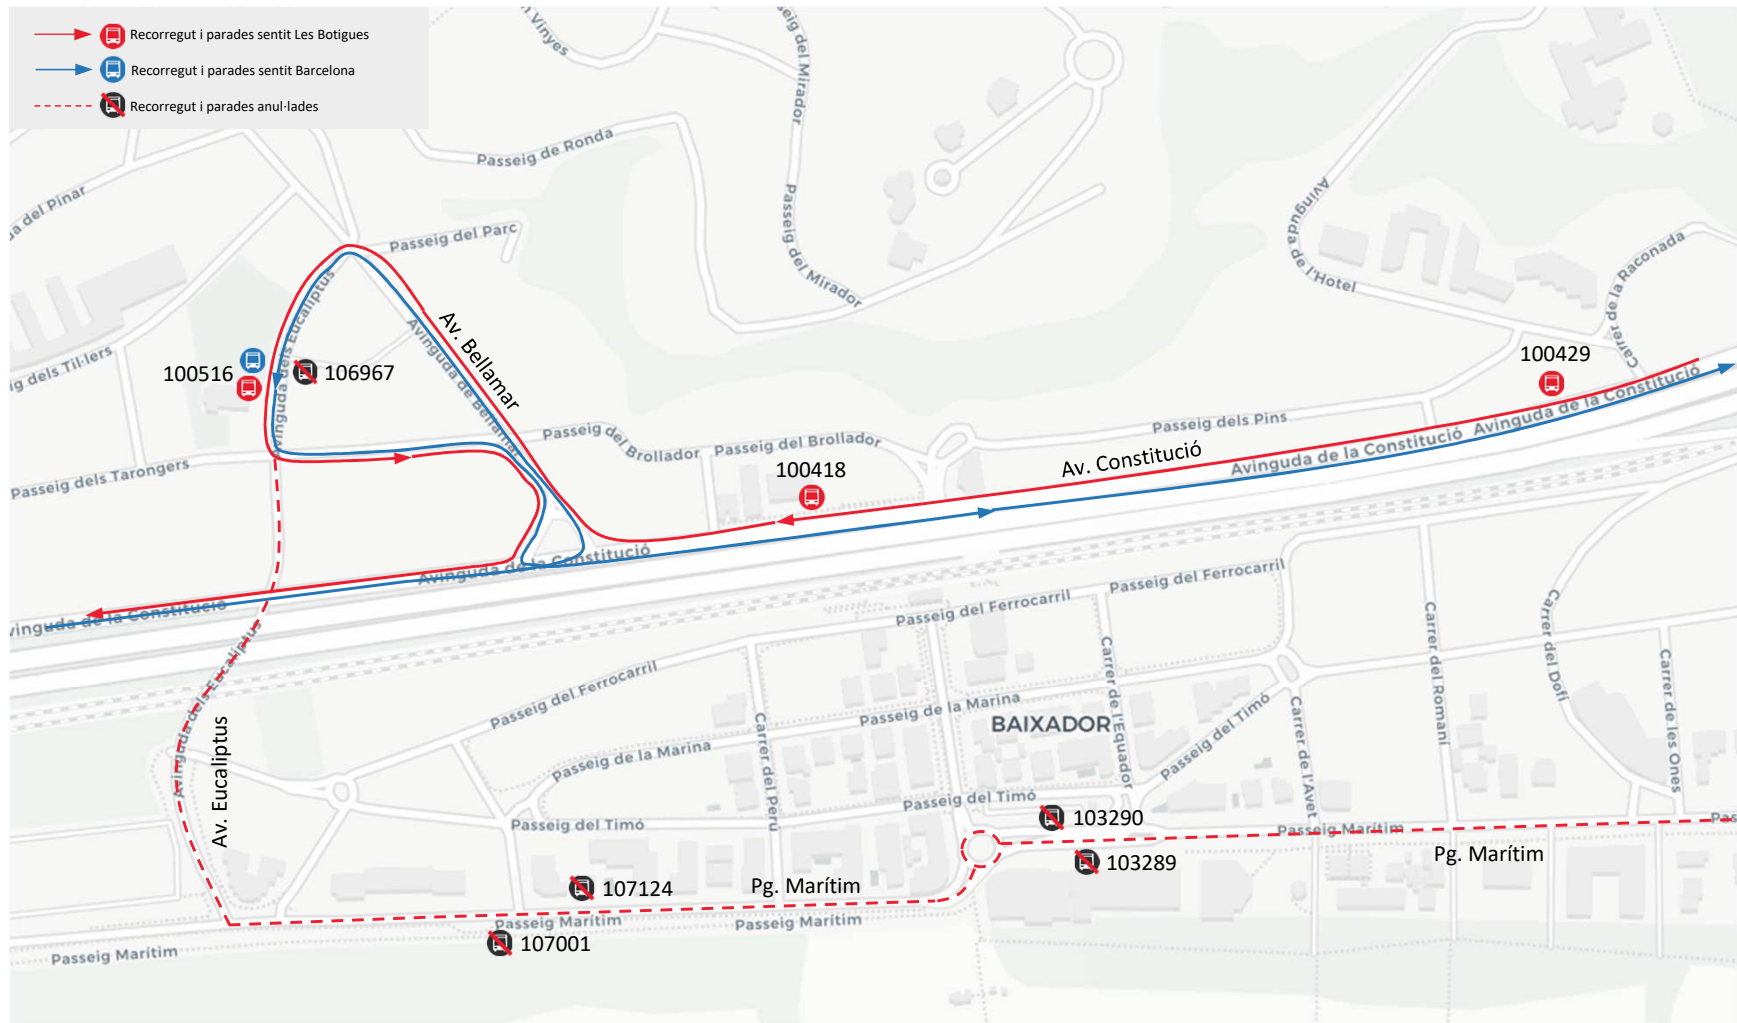

Avanza informa

Des del dia 23 de juny de 2022 a les 17.30 h. fins al 24 juny de 2022 a les 10.00 h.
Afectació de la línia CF1. Sant Joan, Les Botigues de Sitges.

Avanza informa

**Des del dia 23 de juny de 2022 a les 17.30 h. fins al 24 juny de 2022 a les 10.00 h.
Afectació de la línia L94. Sant Joan, Les Botigues de Sitges.**

Avanza informa

Des del dia 23 de juny de 2022 a les 17.30 h. fins al 24 juny de 2022 a les 10.00 h.
Afectació de les línies L94 i L95. Sant Joan, Castelldefels.

Avanza informa

**Des del dia 23 de juny de 2022 a les 17.30 h. fins al 24 juny de 2022 a les 10.00 h.
Afectació de la línia L96. Sant Joan, Castelldefels.**

Avanza informa

**Des del dia 23 de juny de 2022 a les 17.30 h. fins al 24 juny de 2022 a les 10.00 h.
Afectació de la línia N16 (sentit Castelldefels). Sant Joan, Castelldefels.**

Avanza informa

**Des del dia 23 de juny de 2022 a les 17.30 h. fins al 24 juny de 2022 a les 10.00 h.
Afectació de les línies L94, L95, L96 i N16 (sentit Barcelona). Sant Joan, Castelldefels.**

Avanza informa

**Des del dia 23 de juny de 2022 a les 17.30 h. fins al 24 juny de 2022 a les 10.00 h.
Afectació de les línies L94, L95, L96 i N16 (sentit Castelldefels). Sant Joan, Castelldefels.**