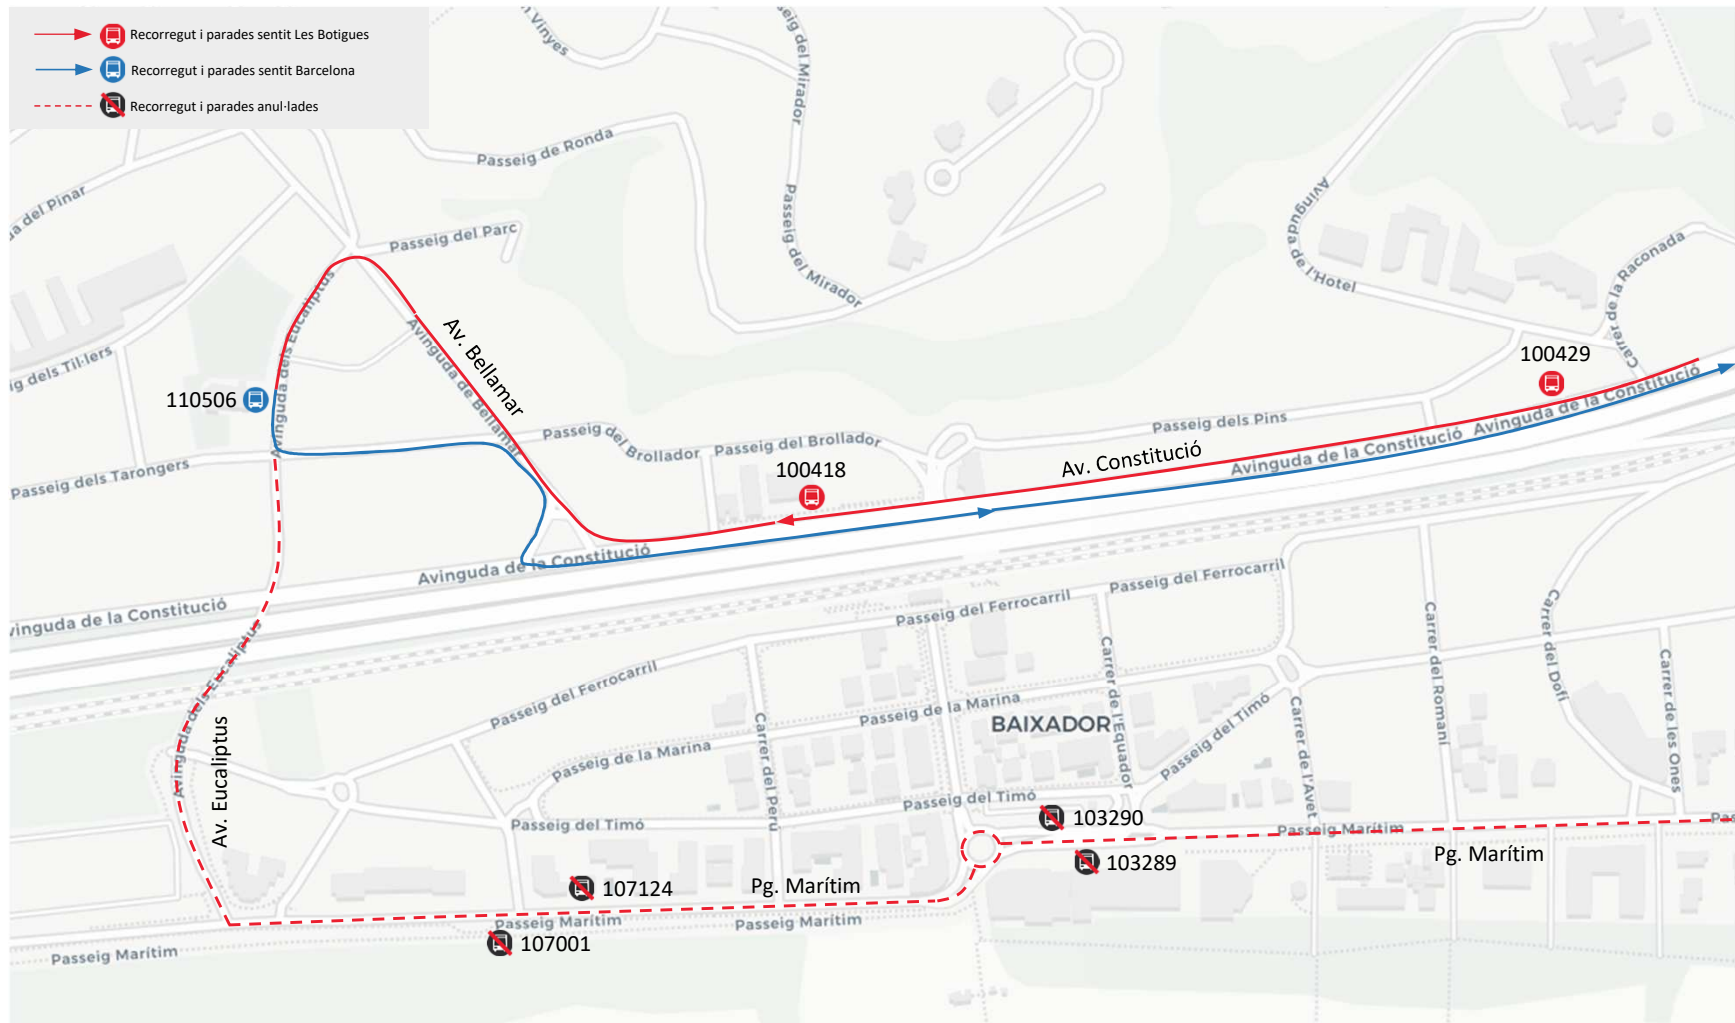

Avanza informa

Des del dia 23 de juny de 2022 a les 17.30 h. fins al 24 juny de 2022 a les 10.00 h.
Afectació de la línia CF1. Sant Joan, Les Botigues de Sitges.

Avanza informa

**Des del dia 23 de juny de 2022 a les 17.30 h. fins al 24 juny de 2022 a les 10.00 h.
Afectació de la línia L94. Sant Joan, Les Botigues de Sitges.**

Avanza informa

Des del dia 23 de juny de 2022 a les 17.30 h. fins al 24 juny de 2022 a les 10.00 h.
Afectació de les línies L94 i L95. Sant Joan, Castelldefels.

Avanza informa

**Des del dia 23 de juny de 2022 a les 17.30 h. fins al 24 juny de 2022 a les 10.00 h.
Afectació de la línia L96. Sant Joan, Castelldefels.**

Avanza informa

**Des del dia 23 de juny de 2022 a les 17.30 h. fins al 24 juny de 2022 a les 10.00 h.
Afectació de la línia N16 (sentit Castelldefels). Sant Joan, Castelldefels.**

Avanza informa

**Des del dia 23 de juny de 2022 a les 17.30 h. fins al 24 juny de 2022 a les 10.00 h.
Afectació de les línies L94, L95, L96 i N16 (sentit Barcelona). Sant Joan, Castelldefels.**

Avanza informa

**Des del dia 23 de juny de 2022 a les 17.30 h. fins al 24 juny de 2022 a les 10.00 h.
Afectació de les línies L94, L95, L96 i N16 (sentit Castelldefels). Sant Joan, Castelldefels.**