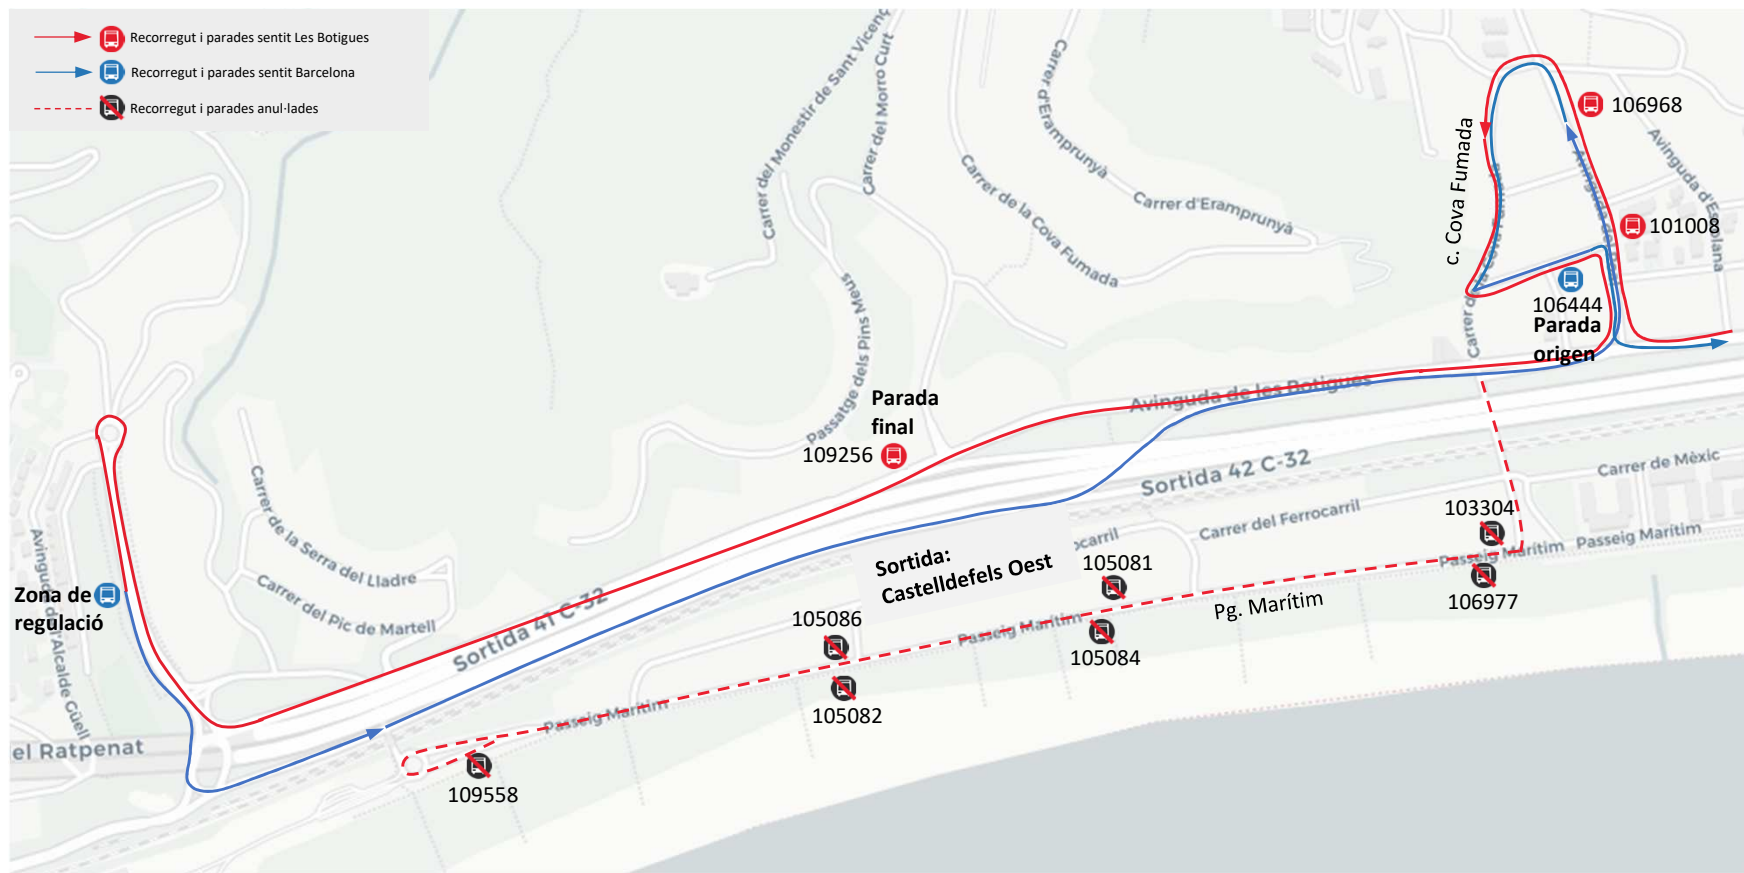

Avanza informa

Des del dia 23 de juny de 2022 a les 17.30 h. fins al 24 juny de 2022 a les 10.00 h.
Afectació de la línia CF1. Sant Joan, Les Botigues de Sitges.

Avanza informa

**Des del dia 23 de juny de 2022 a les 17.30 h. fins al 24 juny de 2022 a les 10.00 h.
Afectació de la línia L94. Sant Joan, Les Botigues de Sitges.**

Avanza informa

Des del dia 23 de juny de 2022 a les 17.30 h. fins al 24 juny de 2022 a les 10.00 h.
Afectació de les línies L94 i L95. Sant Joan, Castelldefels.

Avanza informa

**Des del dia 23 de juny de 2022 a les 17.30 h. fins al 24 juny de 2022 a les 10.00 h.
Afectació de la línia L96. Sant Joan, Castelldefels.**

Avanza informa

**Des del dia 23 de juny de 2022 a les 17.30 h. fins al 24 juny de 2022 a les 10.00 h.
Afectació de la línia N16 (sentit Castelldefels). Sant Joan, Castelldefels.**

Avanza informa

**Des del dia 23 de juny de 2022 a les 17.30 h. fins al 24 juny de 2022 a les 10.00 h.
Afectació de les línies L94, L95, L96 i N16 (sentit Barcelona). Sant Joan, Castelldefels.**

Avanza informa

**Des del dia 23 de juny de 2022 a les 17.30 h. fins al 24 juny de 2022 a les 10.00 h.
Afectació de les línies L94, L95, L96 i N16 (sentit Castelldefels). Sant Joan, Castelldefels.**