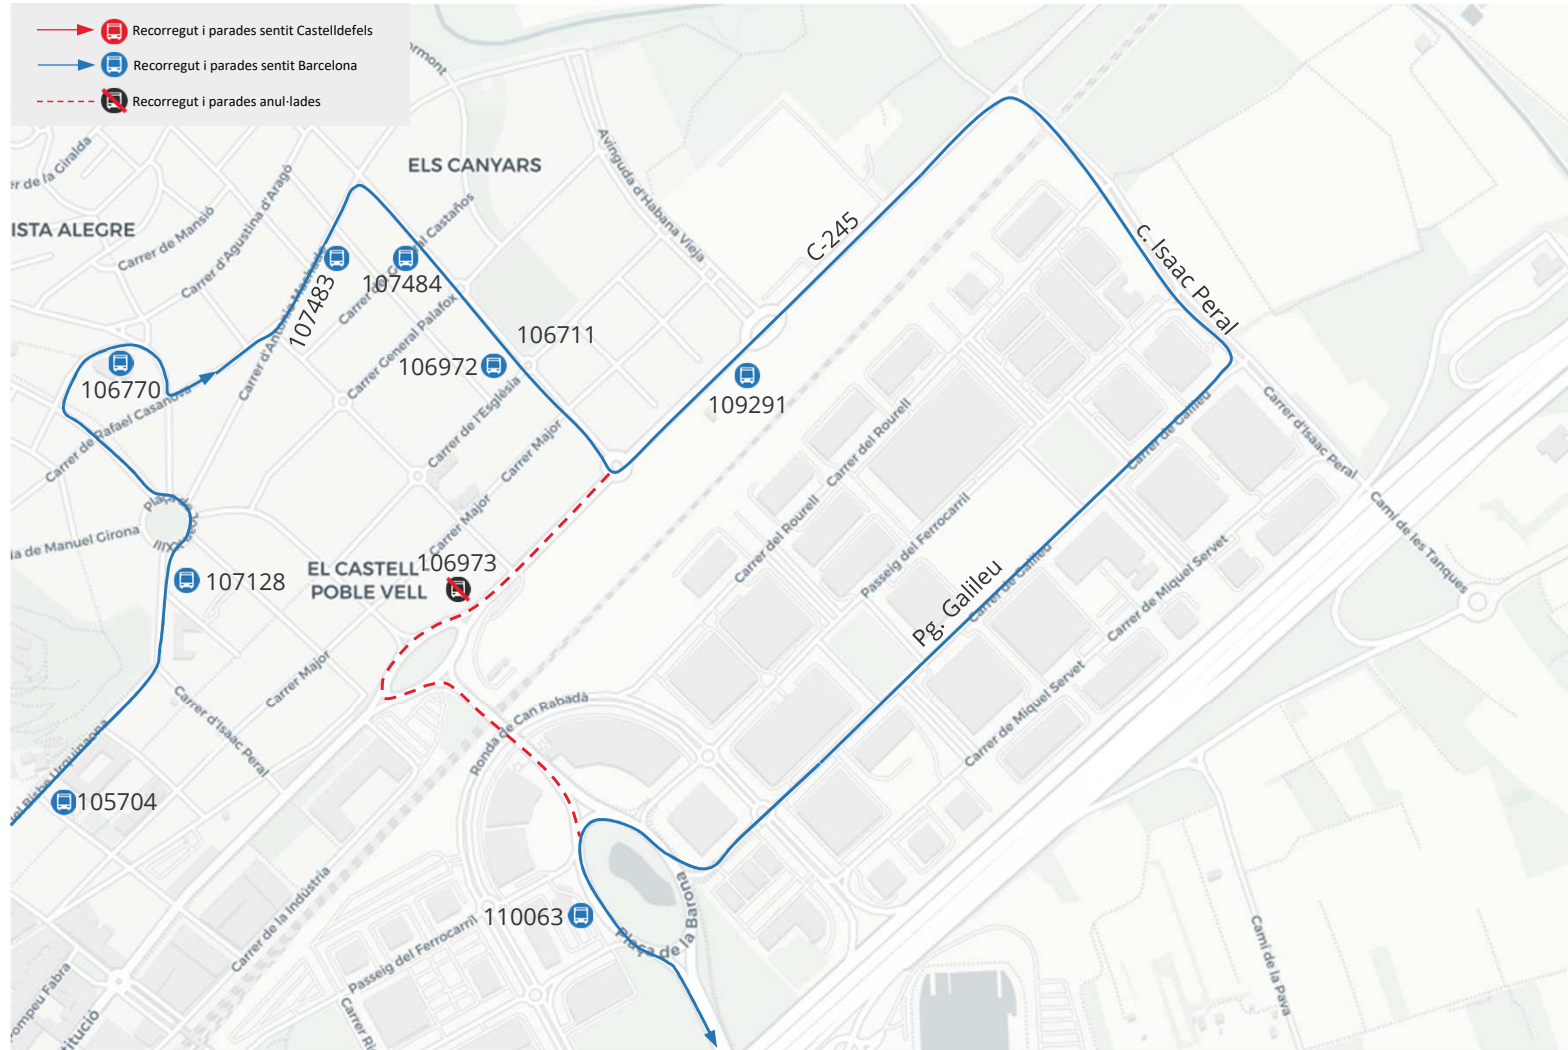

## Avanza informa

**Dia 28 de gener des de les 8.00 h. fins a les 20.00 h. Afectació de la línia L95.**  
Tall av. Canal Olímpic amb Plaça Colom, Castelldefels

## Avanza informa

**Dia 28 de gener des de les 8.00 h. fins a les 20.00 h. Afectació de la línia L99 sentit Gavà.  
Tall av. Canal Olímpic amb Plaça Colom, Castelldefels**