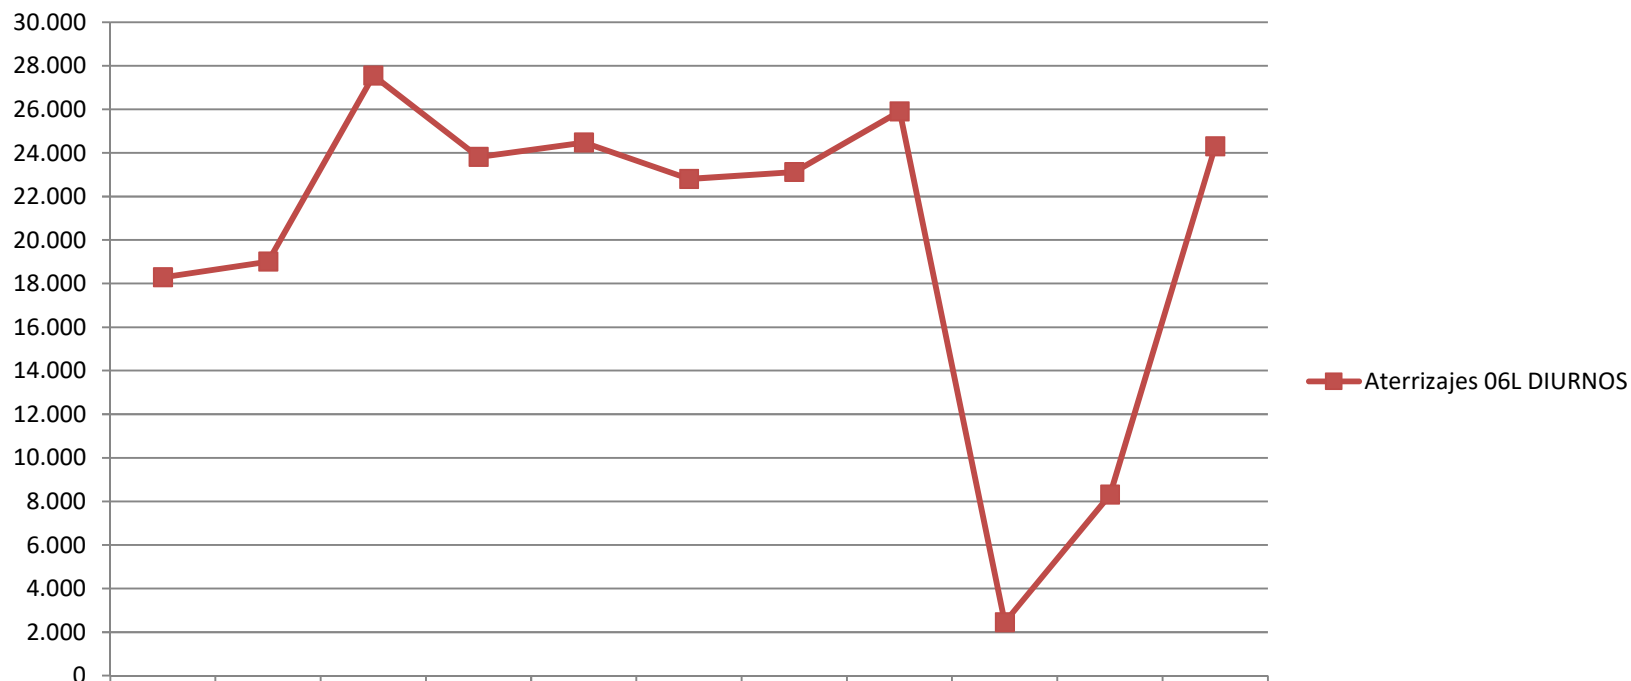

Aterrizajes por Castelldefels 06L DIURNOS

	2012	2013	2014	2015	2016	2017	2018	2019	2020	2021	2022
Aterrizajes 06L DIURNOS	18.291	19.016	27.549	23.809	24.473	22.810	23.121	25.907	2.452	8.316	24.300