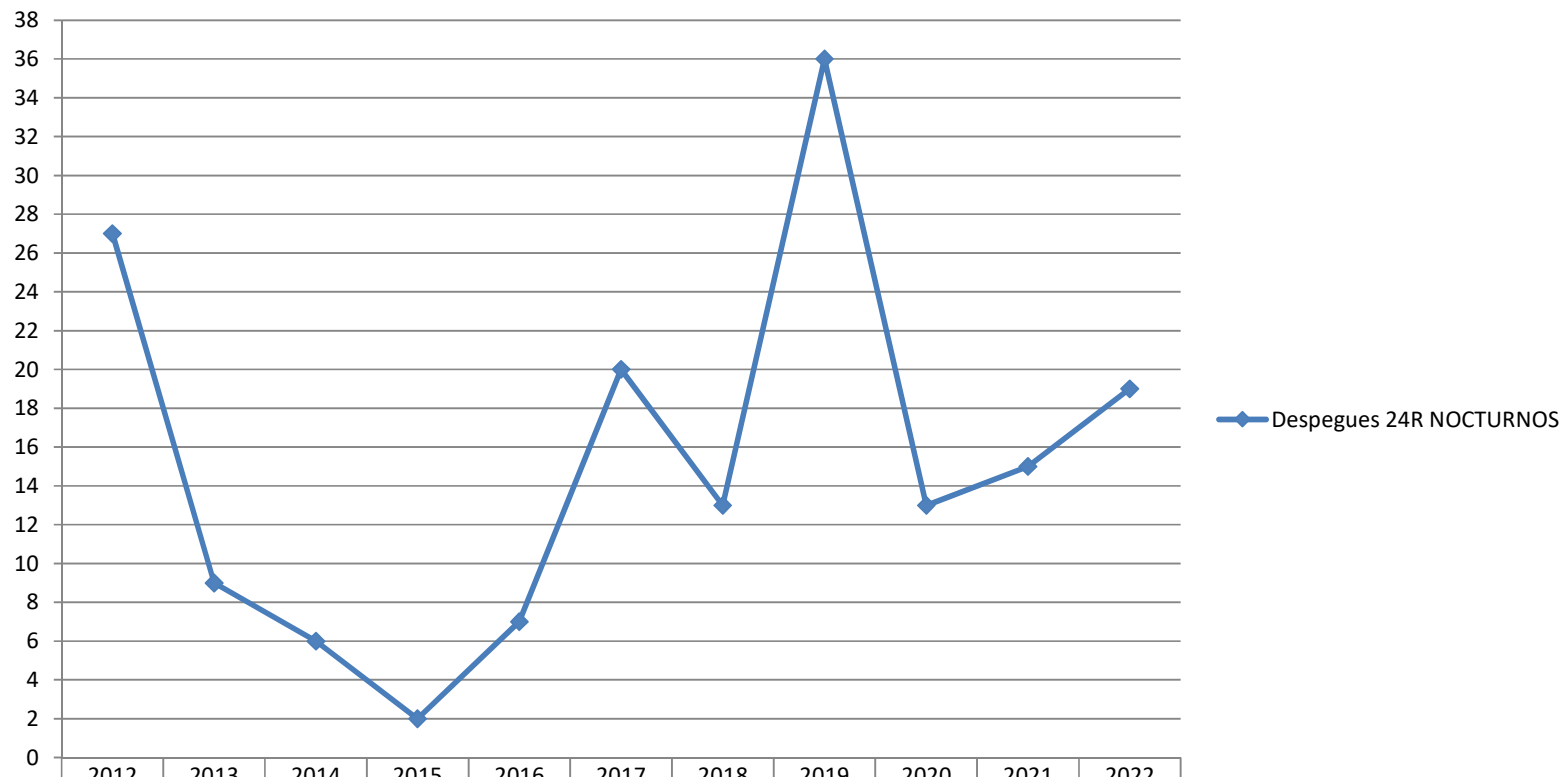

### Despegues por Castelldefels 24R NOCTURNOS

	2012	2013	2014	2015	2016	2017	2018	2019	2020	2021	2022
Despegues 24R NOCTURNOS	27	9	6	2	7	20	13	36	13	15	19