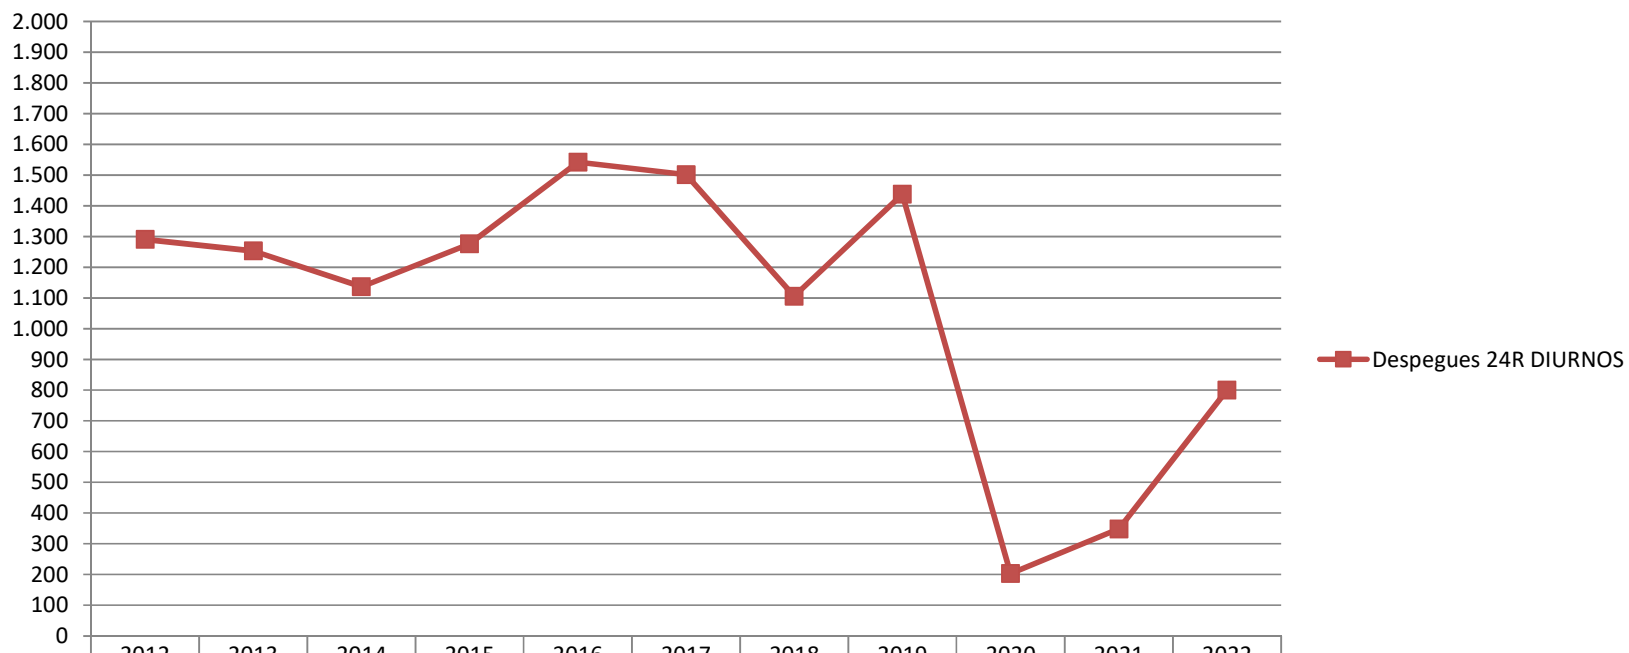

### Despegues por Castelldefels 24R DIURNOS

	2012	2013	2014	2015	2016	2017	2018	2019	2020	2021	2022
Despegues 24R DIURNOS	1.290	1.253	1.137	1.276	1.542	1.501	1.106	1.438	203	348	800