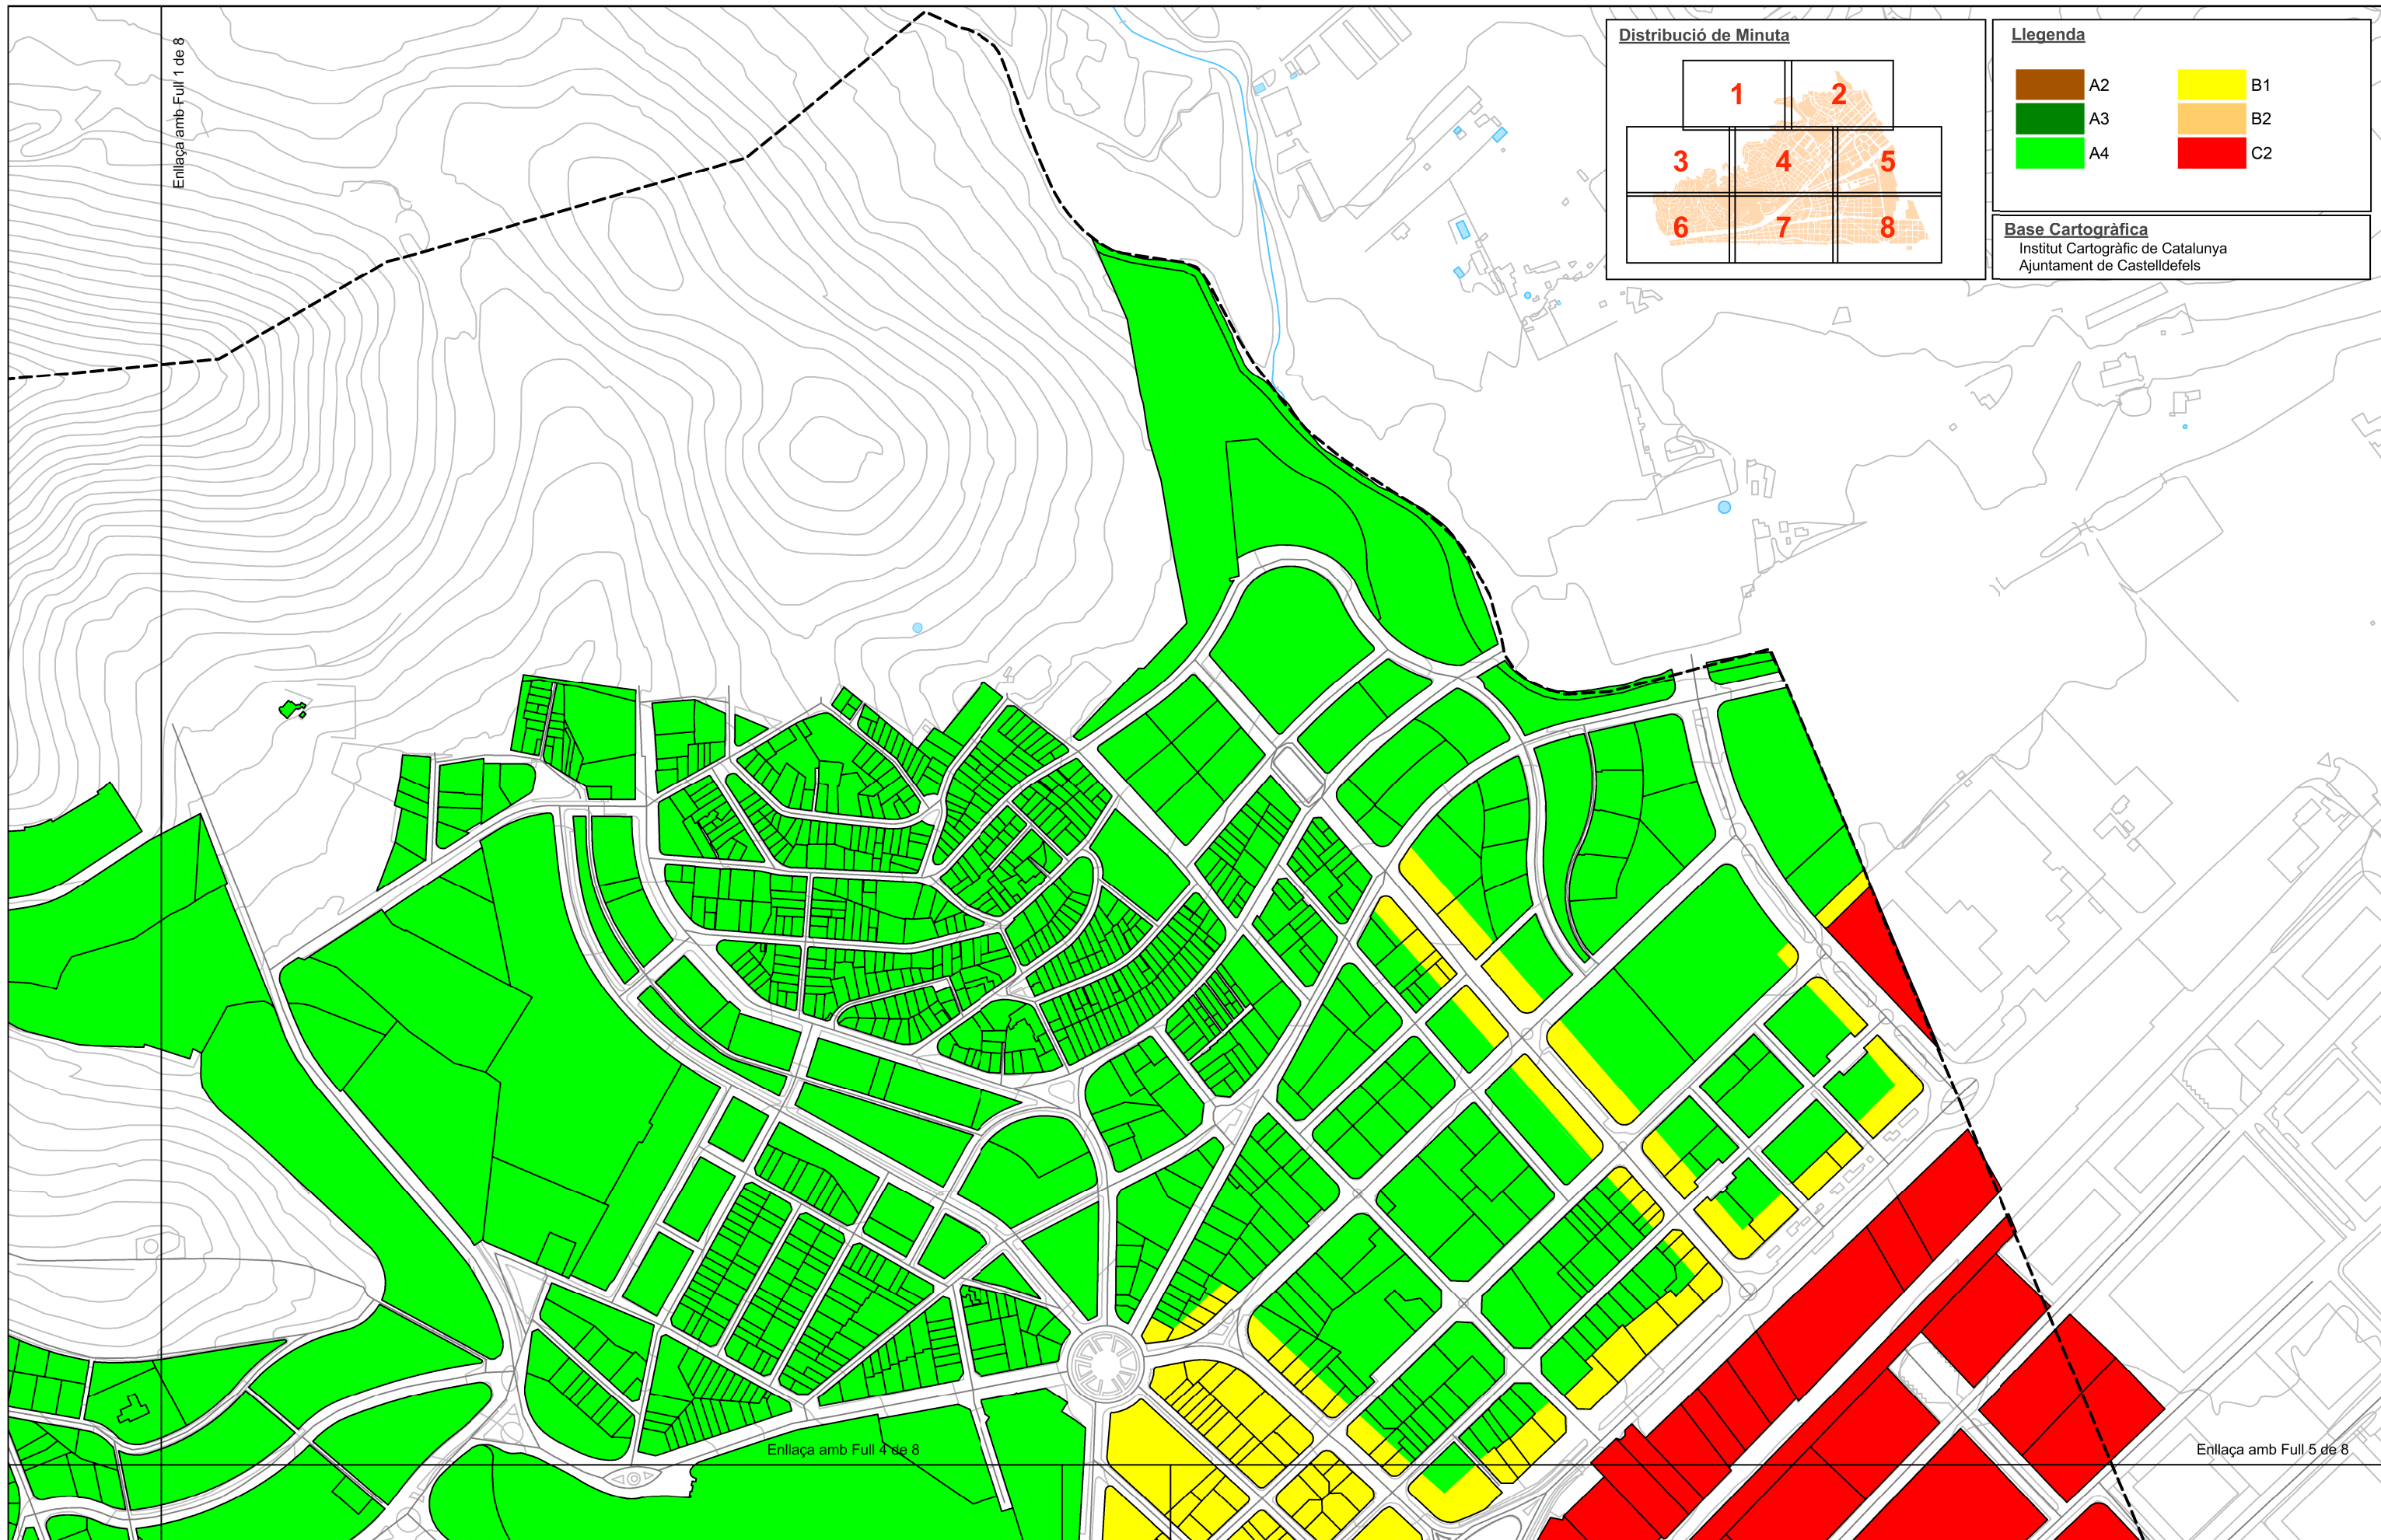

Llegenda

Base Cartogràfica
Institut Cartogràfic de Catalunya
Ajuntament de Castelldefels

Enllaça amb Full 4 de 8

Enllaça amb Full 5 de 8

CONSULTOR:

TÍTOL DEL PROJECTE:

MAPA DE CAPACITAT ACÚSTICA DEL MUNICIPI DE CASTELLDEFELS

CLAU: 1604-16

ESCALA:

1/5.000 en A3

NOM DEL PLÀNOL:

BARRI DE CAN VINADER, VISTA ALEGRE, ELS CANYARS I EL CASTELL-POBLE VELL

MARÇ 2017

PLÀNOL NÚM:
05

REVISIÓ 05

FULL 2 DE 8