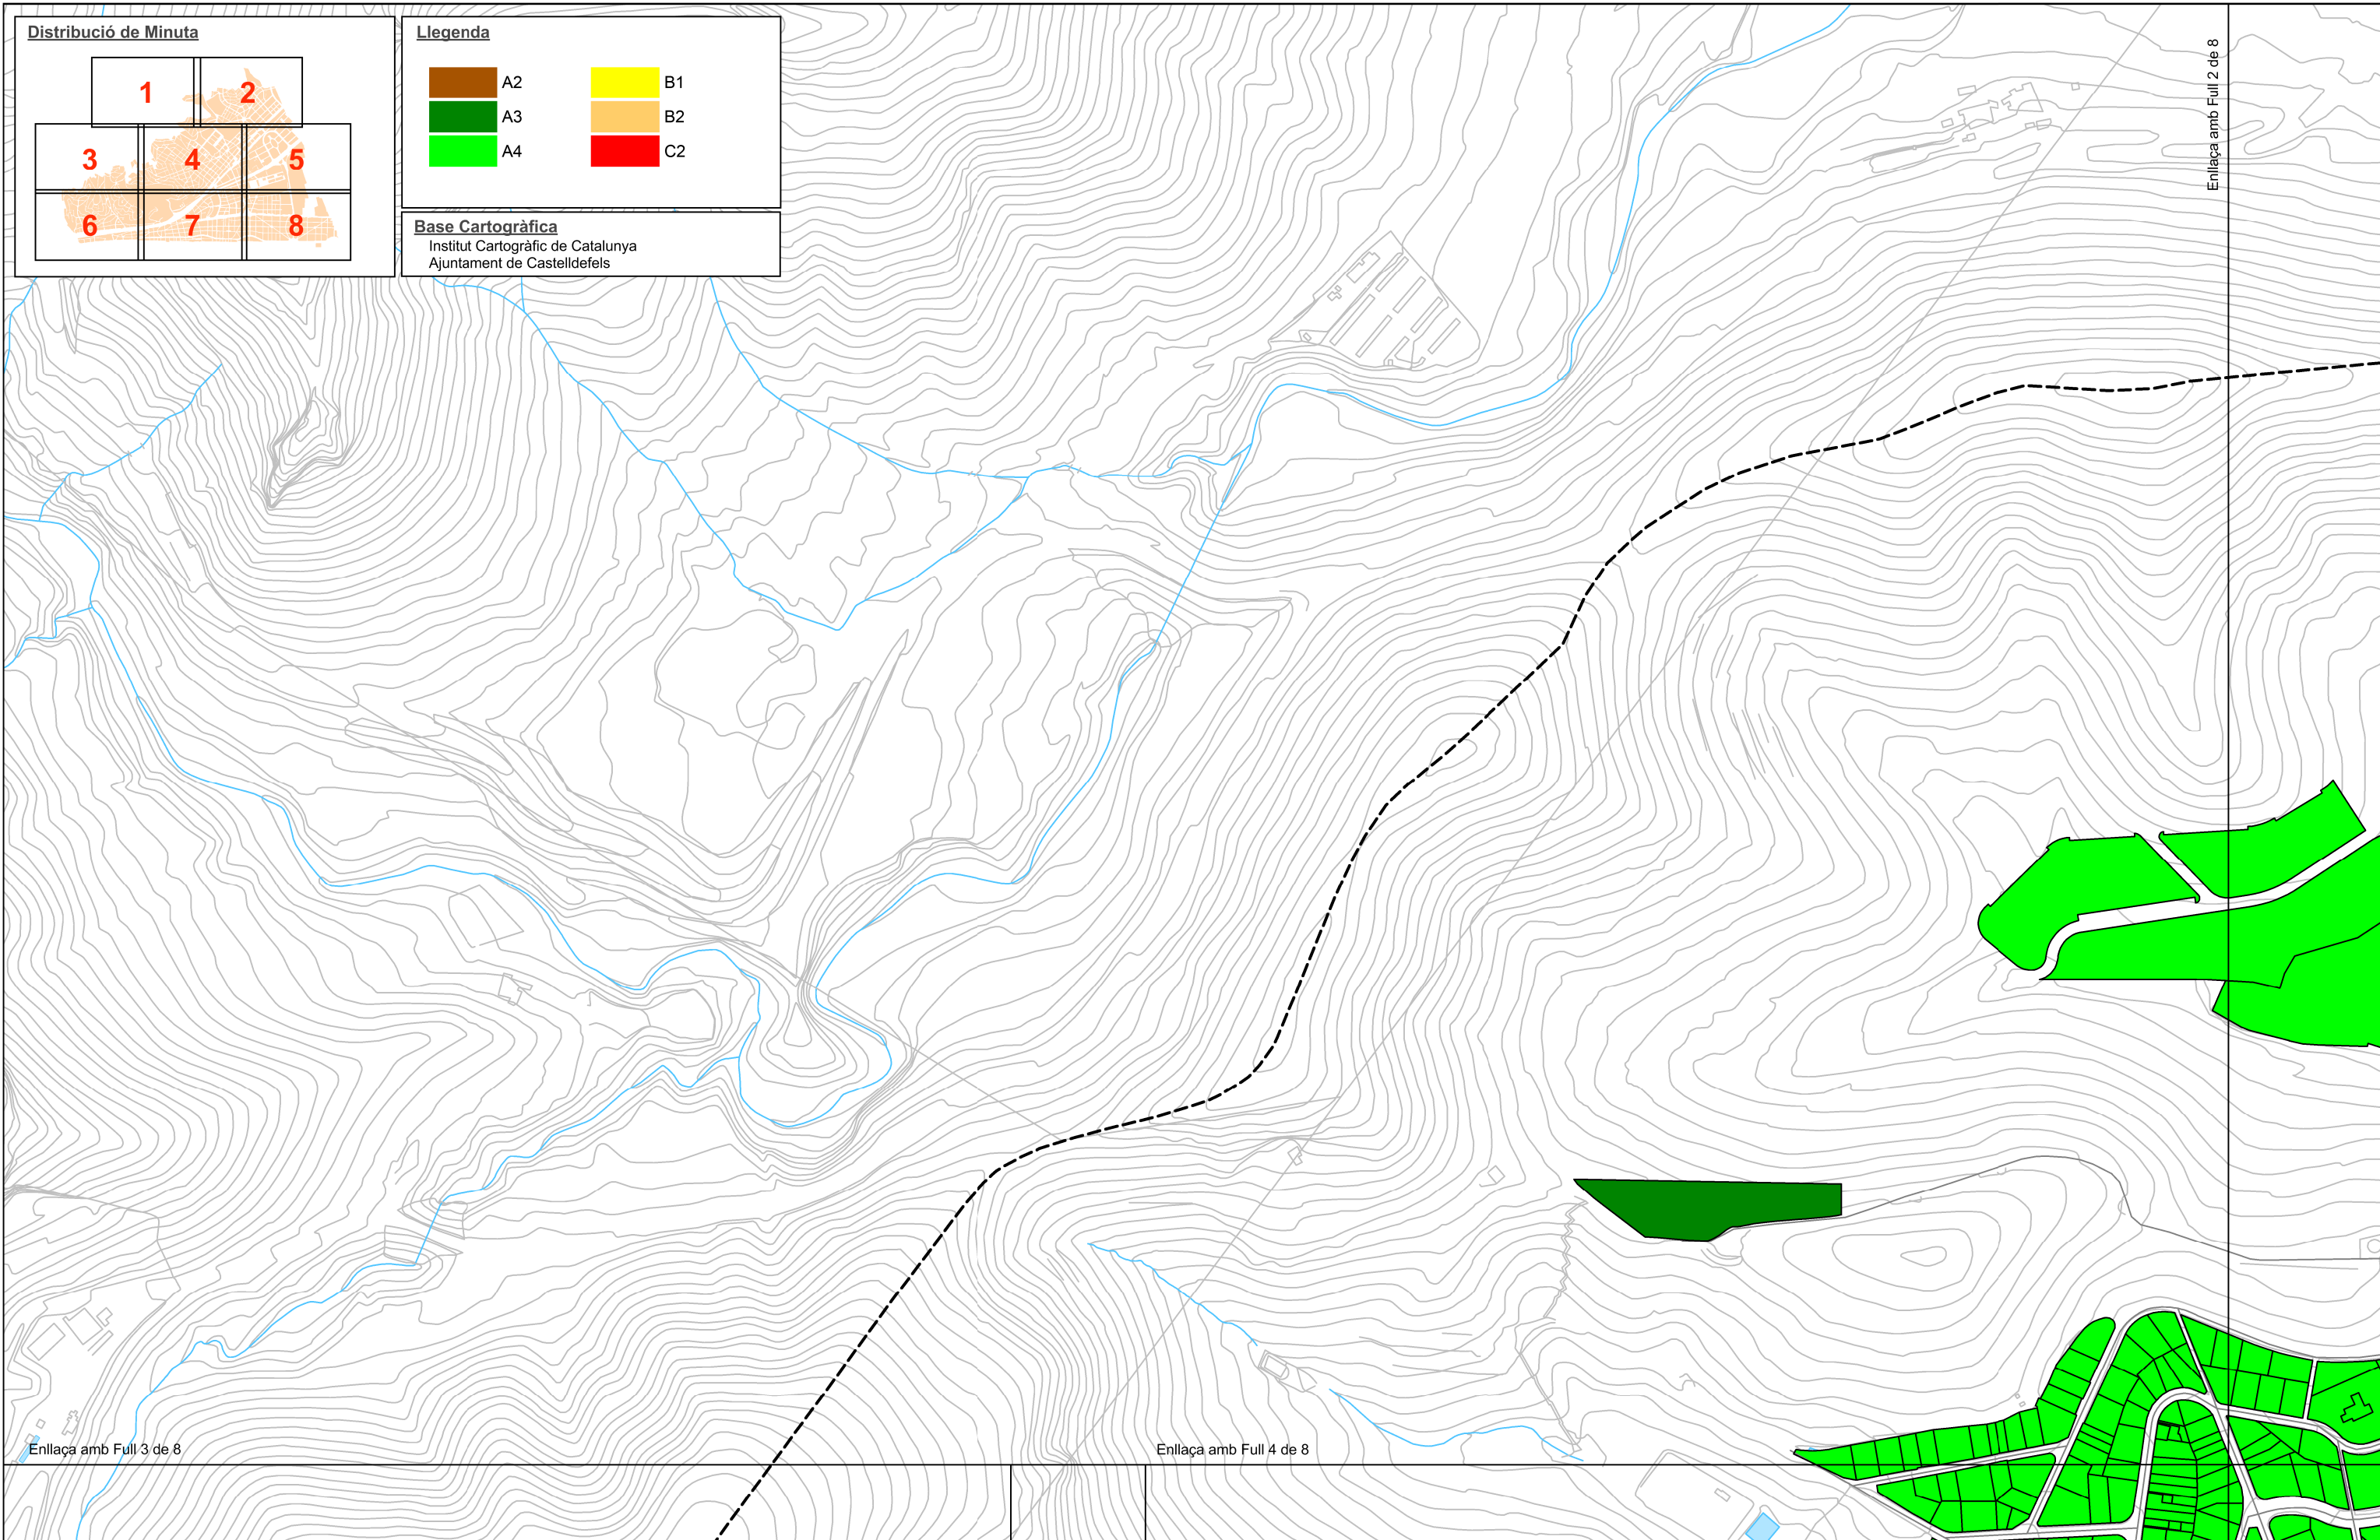

Llegenda

Base Cartogràfica

Institut Cartogràfic de Catalunya
Ajuntament de Castelldefels

Enllaça amb Full 3 de 8

Enllaça amb Full 4 de 8

Enllaça amb Full 2 de 8

CONSULTOR:

TÍTOL DEL PROJECTE:

MAPA DE CAPACITAT ACÚSTICA DEL MUNICIPI DE CASTELLDEFELS

CLAU: 1604-16

ESCALA:

1/5.000 en A3

NOM DEL PLÀNOL:

BARRI DE CAN ROCA

MARÇ 2017

PLÀNOL NÚM:
05

REVISIÓ 05

FULL 1 DE 8