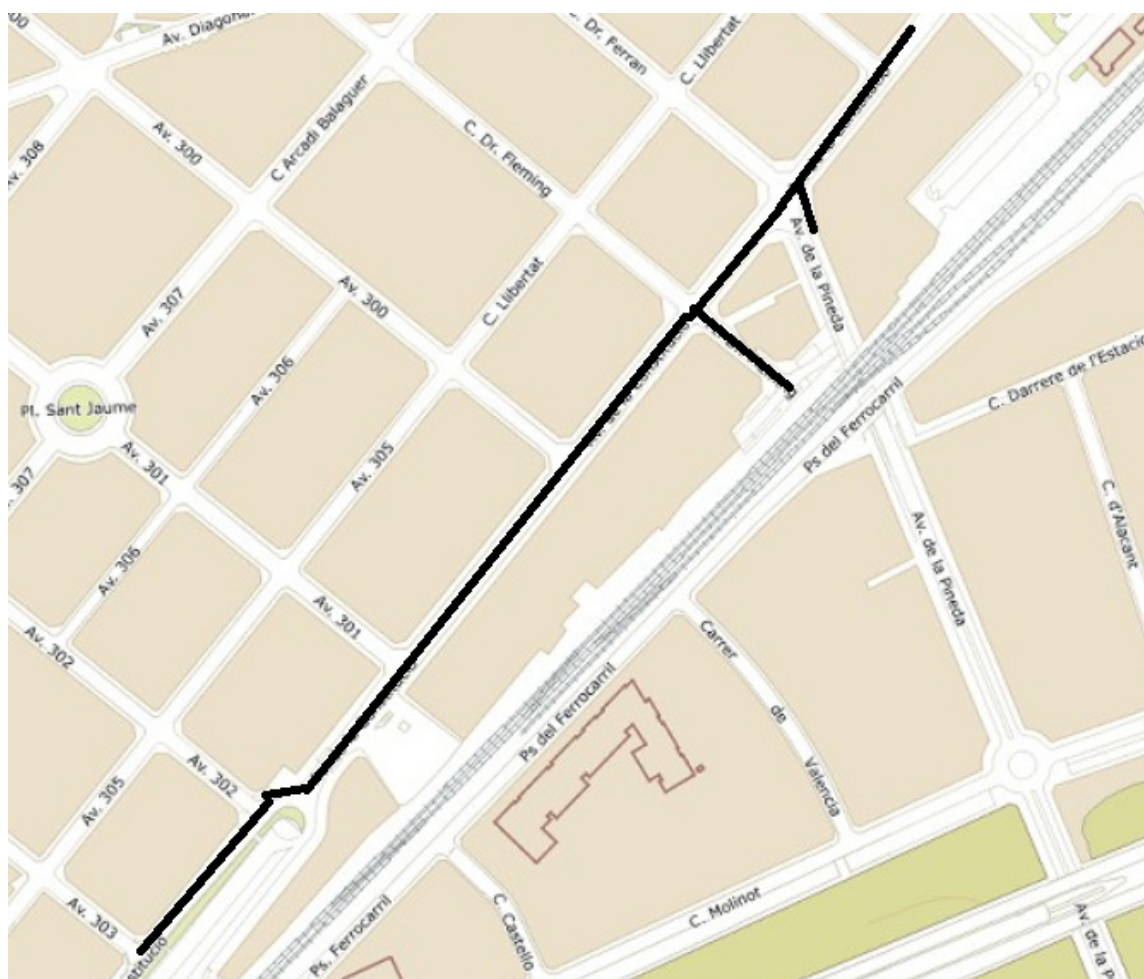

ANEXO 1. RELACIÓN DE CALLES Y NÚMEROS DE CASTELLDEFELS, AFECTADOS POR LAS OBRAS DE REMODELACIÓN DE LA CARRETERA C-245.

- *Avenida Constitución, entre los números 1 y 256 (ambos incluidos).
- *Pasaje Fleming.
- *Avenida de la Pineda, números 100, 102 y 104.
- *Plaza Estación.
- *Pasaje Industria.
- *C/ Pau Casals , números 1 al 4.
- *Pasaje Albert Einstein.
- *Pasaje Isaac Peral.
- *Plaza Esperanto.
- *C/ Industria.
- *C/ Dr. Fleming, número 1.
- *Plaza Pau Casals, número 2.
- *C/ Albert Einstein, número 1.

Plano 1

Plano 3

Plano 4